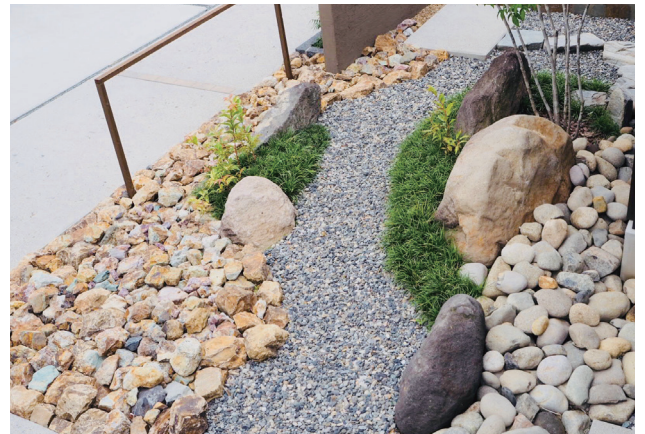

おがせ石 (珉岩・岐阜県)

茶色を中心とした自然色ですが、紫や赤、青系も混ざる豊かなカラーリング。
植栽等の緑色が一番合う石です。

□ ゴロタ

φ100~200mm内外

1tバック

M4652

¥100,000/バック

500kgバック

M4651

¥53,000/バック

□ 乱石

φ200~400mm内外

1tバック

M4654

¥125,000/バック

500kgバック

M4653

¥65,000/バック

おがせ石についてのご案内

※おがせ石表面の茶色は鉄分を有する鉱物によるもので、雨水などの影響で濃い茶色のさびが発生する事があります。
土間コンクリートなどさび色の付着が目立つような部分に隣接しないように考慮されることをお勧めします。
※P29の「自然石を使用する際の注意事項」を必ずご覧下さい。
※P31の「日本の銘石についてのご案内」を必ずご覧下さい。
※表示価格には配送費は含まれておりません。

日本 RIKCAD

取り
寄せ品

納期
実働
14日

小型クレーン車