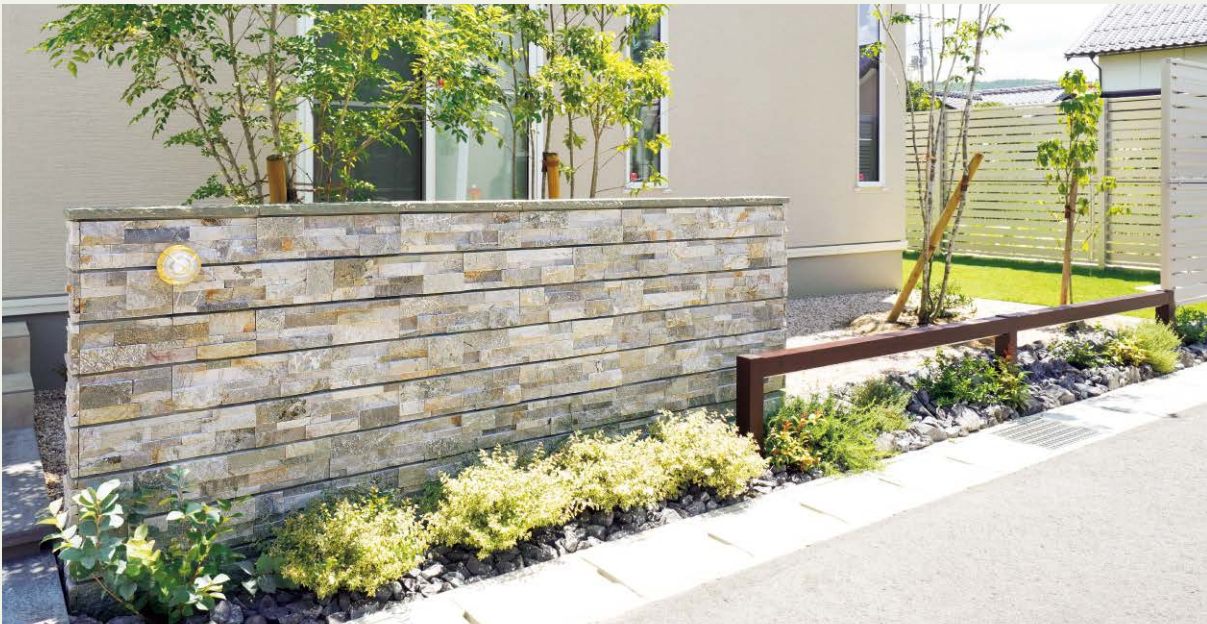

プレックスストーン3シリーズ

PLEX STONE3 SERIES

天然石ならではのテクスチャーと、ランダムに浮き上がる陰影が、
重厚かつ落ち着いたあるハイクラスなガーデンシーンを創り出します。
硬質な印象の中から覗える、やさしさと麗しさがあなただけのプレミアムな空間を演出します。

天然石の質感でプレミアムな空間を演出する
プレックスストーン3シリーズの6タイプ。

アンテボーダー(ロマノベージュ)

ROTS WALL
ロッツウォール

LEGANTE WALL800
レガントウォール800

NOVEL BORDER
ノヴェルボーダー

ANTE BORDER
アンテボーダー

MODENA BORDER
モデナボーダー

SPLIT
スプリット

ノヴェルボーダー(ベージュミックス)

アンテボーダー (ロマンノグリジオ)

アンテボーダー (ロマノブラック)

モデナボーダー (エデルブラック)

ノヴェルボーダー (ジャワミックス)

壁材

- リアル
デザインブロック
- 天然石
ブロック
- タイル
- オリジナル
デザインブロック
- ベージュ
デザインブロック
- 和風ブロック
- レンガレンガ調
- 天然石
- 聖特ブロック
- アクセサリー
ブロック
- キャップ

- ボーディウォール
800
- グランドストーン
ウォール800
- スキーウォール
800
- ナチュラルウッド
ウォール800
- ワンダーウッド
ウォール800
- ライン
ウォール
- グランドストーン
ウォール
- スキー
ウォール
- ナチュラル
ウッドウォール
- ワンダー
ウッドウォール
- レイヤー
ウォール
- コパー
ウォール
- ラッパ
ウォール
- レクル
ウォール
- オーカ
ウォール
- トラン
ウォール
- ロッツ
ウォール
- レガント
ウォール800
- クワレル
ボーダー
- アンテ
ボーダー
- モデナ
ボーダー
- スプリット
- セメン
ウォール
- クオリー
ウォール
- モダリート
- イグリート
- スレンダー
ウォール
- TOYO
S-800
- ドローロック/
リベルタストーン
- クリボストーン
ビッグ/ハイカット
- ピボストーン
リーガ/グレイス
- ささらモード/
コード
- トニーイース
ゼロ/ワン
- リアマックス
マックス1/7
- リアラート/
レガロ
- スガ
600/600/500型
- シャルドブリック
ウォール
- パルダブリック
ウォール
- パロブリック
ウォール
- イストブリック
ウォール
- オルダブリック
ウォール
- グラティブリック
ウォール
- シリスブリック
ウォール
- プリスブリック
リファウォール
- プリスブリック
花日相
- プリスブリック
プリブリック
- プリスブリック
プリコロ
- プリスブリック
シェイド
- ロッツ
ストーン
- TV 聖特ブロック
ルネサンス2
- TV 聖特ブロック
レガロ/コード
- スーパーストーン
フロアキャップ
- フローリー
キャップ
- ダルトン/
スキーキャップ
- ボーディウォール
キャップ
- ナチュラルウッド
キャップ
- ワンダーウッド
キャップ
- レイヤー/ラッパ
リトルキャップ
- ストーンキャップ
スリムキャップ
- スタイリッシュ
キャップ