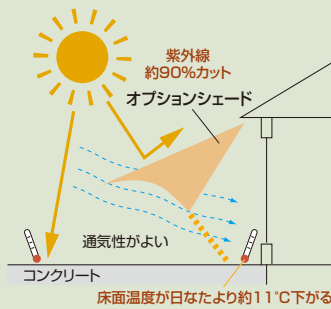

ロープ式開閉シェード

PE アール サイズ別注 カラー別注不可

ロープ式開閉シェード 定番サイズ

(単位:mm)

1間	1.5間	4尺
1895	2545	1065
6尺	8尺	9尺
1670	2275	2577

ロープを引っ張るだけの
簡単操作。季節や時間に
応じて手軽に開閉が可能

■ロープ式開閉シェード(シェードネット) J/EU/Sポーチ

サイズ	1間	1.5間
4尺	¥ 86,100	¥ 99,100
6尺	¥ 98,100	¥108,900
8尺	¥112,200	¥125,300
9尺	¥123,100	¥141,500

※生地がウェザーシェードロールIIにリニューアル

■ロープ式開閉シェード(キャンバス生地) J/EU/Sポーチ

サイズ	1間	1.5間
4尺	¥ 93,700	¥115,800
6尺	¥119,900	¥147,100
8尺	¥142,000	¥187,400
9尺	¥160,200	¥205,500

※キャンバス生地は生地の性質上、シワが目立つ場合があります

※ポーチガーデン J/EU/Sポーチ専用
※出幅方向に開閉します
※2間の場合は、1間が2セット必要です
※ポーチ設置後も取付可能
※左記以外のサイズは別途お問い合わせ
ください

シェードの効果

紫外線カット効果で日焼け予防。また、室内の家具や調度品の変色、店舗での商品の劣化を防ぎます。紫外線や日差しを遮り、熱気がこもらず自然な風が通り抜けます。

直射日光にさらされることなく快適に

過度の紫外線は、人体に悪影響を及ぼします。紫外線は、肌のメラニン色素を増やし“ヤケド”状態を引き起こし、さらには皮膚ガンの原因にもなってしまいます。シェードには、これらの原因となる有害な紫外線を遮る効果があります。しかも赤外線をやわらげるので、直射日光にさらされることなく、ほどよい明るさで快適に過ごせます。

紫外線
約90%
カット

床面温度が
約11℃
下がります
第三者機関
試験結果より

ベースプレート

柱の埋め込みができない場所に

■ベースプレート

コード	品名	価格
76227900	ポーチ75×100角用ベースプレート	¥18,000/本
64261800	ポーチ75角リップ付柱用ベースプレート	¥15,600/本

※壁付タイプのみ使用可能 ※柱固定用ボルト付
※コンクリート土間にアンカー固定できる場所でご使用ください
※ストレートアンカー(8mm)を別途ご用意ください
※75×100角用はJ/EU/Sポーチに、75角リップ付柱用は
フレームパーゴラ・ポーチに共通で使用できます

ストレートアンカー

■23318200
ストレートアンカー 5本入り
8×70mm ¥2,300/パック
パック単位の販売

●表示価格には消費税および組立費、施工費等は含まれておりません。